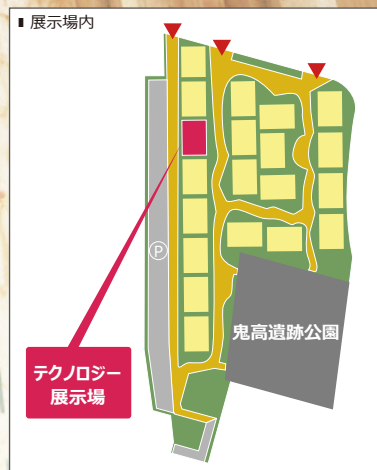

テクノロジー展示場 @市川

- ◆ 三菱地所ホームの高い建物性能の秘密を「建築中現場」でご確認いただけます。
- ◆ 資金計画、プランニングなど家づくりのご相談も承ります。

<テクノロジー展示場 開催概要>

第2弾 構造

2/24 (土)・25 (日)

<両日ともに 13:00 ~ 17:00>

(予定)

三菱地所ホームの安心・安全・快適な住まいの
ひみつをご覧ください。

ぜひこの機会にご自身の目でお確かめください。

今後の予定

- ・断熱…3月上旬 予定
- ・エアロテックダクト…3月中旬 予定

※詳しくは下記問合せ先までご連絡ください。

※天候等により日程が前後する場合があります。

千葉県市川市鬼高1-1-2 (市川住宅公園内)

■車でご来場の場合 - ニッセイコルトンプラザ内専用駐車場 -49台完備
※当会場専用駐車場をご利用下さい。

■電車でご来場の場合 - JR総武本線「本八幡」駅より南へ徒歩10分
ニッセイコルトンプラザ内