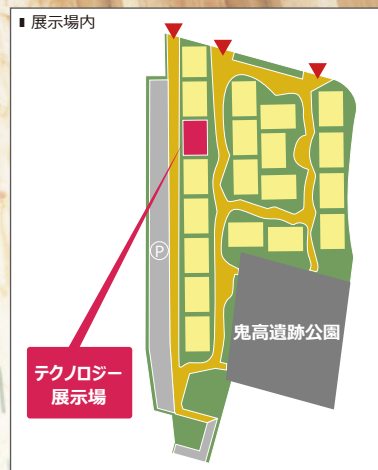

## ＜テクノロジー展示場 開催概要＞

第3弾 断熱・通気

3/10(土)・11(日)

＜両日ともに 13:00 ~ 17:00＞

(予定)

三菱地所ホームの安心・安全・快適な住まいの  
ひみつをご覧ください。

ぜひこの機会にご自身の目でお確かめください。

今後の予定

- ・エアロテックダクト…3月下旬予定

※詳しくは下記問合せ先までご連絡ください。

※天候等により日程が前後する場合があります。

千葉県市川市鬼高1-1-2 (市川住宅公園内)

- 車でご来場の場合 - ニッケコルトンプラザ内専用駐車場 -49台完備  
※当会場専用駐車場をご利用下さい。

- 電車でご来場の場合 - JR総武本線「本八幡」駅より南へ徒歩10分  
ニッケコルトンプラザ内

テクノロジー展示場は 2018年4月 に  
三菱地所ホームの最新モデルハウスとしてNEW オープンします!