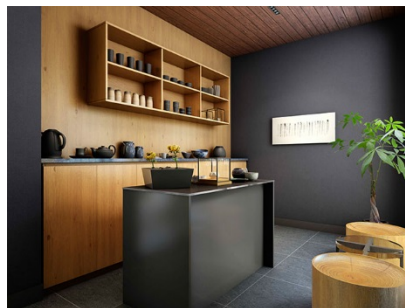

新提案を体感できる、自由設計注文住宅「ONE ORDER」最新モデルハウス

浜田山ホームギャラリー オープン

～ コーナー大開口とボタニカルファニチャーによる、『スタイリッシュで緑豊かな邸宅』 ～

三菱地所ホーム株式会社（本社：東京都港区赤坂 社長 加藤 博文）は、植物（グリーン）のやさしい恵みに寄り添いながら開放的に暮らすライフスタイルを提案するモデルハウスとして、2018年6月2日（土）より、浜田山ホームギャラリー（東京都杉並区高井戸東3-16 浜田山住宅公園内）をオープンいたします。

当ギャラリーでは、建物外周のコーナー部大開口を実現する最新構造技術「3Dティンバーフレーム」と、リラックス効果、コミュニケーション促進効果、空気清浄効果等が期待できるグリーンを、建築と一体でデザインする新提案「ボタニカルリラクゼーション」を採用しています。コーナー部が大きく開放された1階リビングと2階プライベートルームでは、ワイドでダイナミックな眺望や、朝・昼・夜と時間の流れとともに趣を変えるパノラマを楽しむことができます。建築・インテリアと柔らかく融合したグリーンは、住まいに瑞々しい造詣と彩りを与え、『自然を感じる、健康的で心豊かな暮らし』をかなえます。

また、人生100年時代を見据え、やりがいをもって有意義な時間を過ごすための空間提案として、ワークスタイルやライフステージに応じて多目的に使えるマルチスペースを玄関脇に設け、“洗練された日本的な美意識の中で住まう”を感じさせる、茶器と煎茶を楽しむアトリエとしてデザインしました。

外観では、モダンでスクエアなシルエットに柔らかい風合いの砂岩調タイルとオリジナルスクリーンを組み合わせ、スタイリッシュな優美さと心地よい「ゆらぎ」を表現しました。2階のプライベートゾーンの開口部を囲むように設置されたスクリーンは、外部からの視線を適度に制御しながら、様々な表情の光と影を室内にそそぎます。建物前面に設けた水盤は、室内からの開放感をより高めるとともに、水面に映り込む樹木と壁泉（人工の滝）がつくる穏やかな水の流れが住む人にやすらぎを与えます。

インテリアでは、Graceful [優美]、Authentic [本物]、Relax [リラックス]、Botanical [植物]をテーマに、素朴な表情の石やタイル、自然の緑、そしてクラフト感のある皮革や箔等、素材自体が持つ「きらめき」が奏でる、気品ある極上の空間を演出しています。室内に添えられたリラックス効果の高いアイテム（炎・水）が、住む人の五感を刺激しながら、癒しの空間をより一層ひきたてています。

三菱地所ホームは今後も、多様化する顧客ニーズに高品質・高付加価値な提案でお応えする楽しい住まいづくりに努めてまいります。

アトリエ空間

【建物情報】木造（2×NEXT構法）、地上2階建、建築面積：131.61㎡（39.81坪）、延床面積：242.33㎡（73.30坪）

【所在地】東京都杉並区高井戸東3-16 浜田山住宅公園内

【特設サイト】<http://www.mitsubishi-home.com/oo_gallery/hamadayama/>

<本件に関するお問い合わせ先> 三菱地所ホーム株式会社 事業推進部 TEL：03-6887-8140