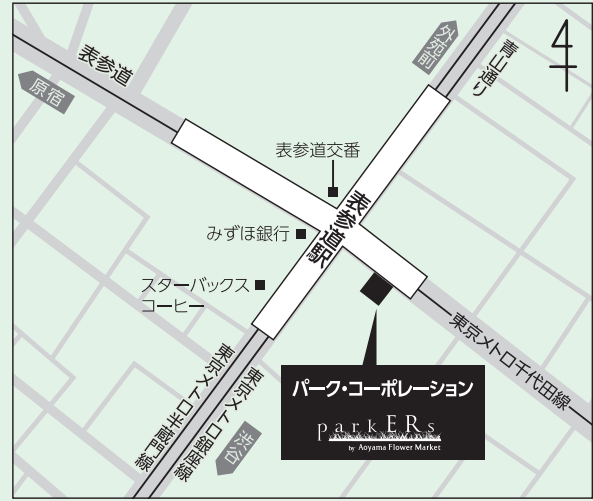

グリーンインテリア ワークショップ

育つ植物を楽しむ自分だけの小さな癒しの庭

日時 2018年 9月21日(金)
午前の部 10:30~12:30 (受付10:00)
午後の部 14:00~16:00 (受付13:30)

定員 各部20名様
会場 パーク・コーポレーション 本社 6F
東京都港区南青山5-1-2
東京メトロ「表参道駅」A5出口すぐ

参加費 500円(材料費)