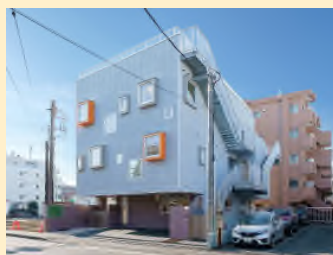

ソラスト武蔵中原保育園

～川崎市中原区の認可保育園～

エントランス

保育室

幼児トイレ

玄関ホール

保育室

屋上

木浴室

事務室

厨房

[構造]	S造	[階数]	地上4階建て
[建築面積]	155.41㎡	[延床面積]	475.13㎡
[竣工]	2021年2月		

Check1) 長年自動車整備工場を営んでいた敷地の有効活用として、認可保育園を提案。保育園事業者の紹介から認可取得、設計施工とトータルプロデュースをいたしました。

Check2) 異なる大きさの窓をランダムに配置することで、様々な視線の広がりをもたらし、出窓は奥行きも変えてファサードに変化を与えました。