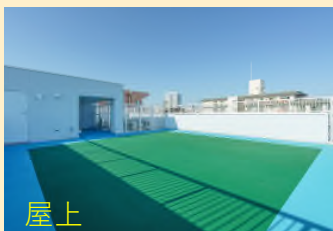

ソラスト武蔵中原保育園

～川崎市中原区の認可保育園～

エントランス

保育室

幼児トイレ

玄関ホール

保育室

屋上