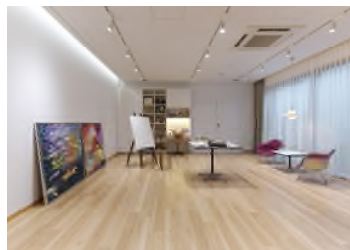

Maple Garden Court

～渋谷区富ヶ谷の高級賃貸住宅～

[構造]	RC造	[構造]	専用住宅・賃貸住宅
[階数]	地上3階、地下1階建て		
[敷地面積]	513.16㎡	[建築面積]	306.80㎡
[延床面積]	1,208.31㎡	[竣工]	2017年8月

Check1 1、2階は各戸200㎡を超える賃貸住戸、3階がオーナー邸の計画です。

Check2 南側には緑に囲まれたウッドデッキ、地下には各住戸から直結した駐車場を設けました。主寝室専用バスルームやトレーニングルームを備えるなど、外国人向け賃貸住宅を想定したスペックとなっています。

Check3 オーナー住戸は3階でありながら緑豊かな屋上庭園を持ち、戸建て感覚の得られる解放的な住まいとしています。石貼りのファサードをはじめとして、和室の造作やサウナ、露天風呂、照明計画など、オーナーのこだわりを実現した堂々たる建物となりました。