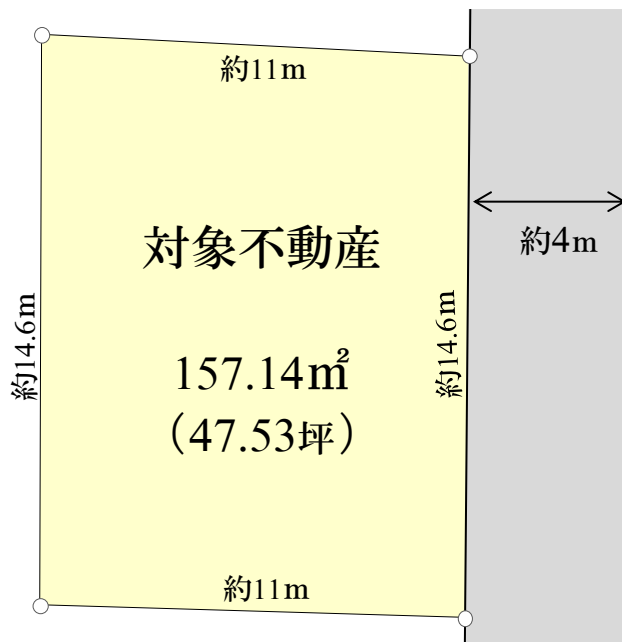

貫井南町2丁目

土地

【物件概要】

- ■所在地／小金井市貫井南町2丁目
- ■土地面積／157.14㎡ (47.53坪)
- ■土地権利／所有権
- ■地目／宅地
- ■用途地域／第一種低層住居専用地域
- ■都市計画区域／市街化区域
- ■高度地区／第一種高度地区
- ■その他法令上の制限／高さ10m制限、22条区域
- ■建ぺい率／50%
- ■容積率／80%
- ■現況／古屋有
- ■引渡日／相談
- ■接道状況／東側約4m公道

※図面と現況が異なる場合は現況を優先させていただきます。

中央本線線

「武蔵小金井」徒歩17分

京王バス

「武蔵小金井駅南口」よりバス8分
「貫井坂下」停 徒歩2分 (約130m)

販売
価格 **3,950** 万円

閑静な住宅街
武蔵野の緑豊かな住環境
買い物の利便性も良好