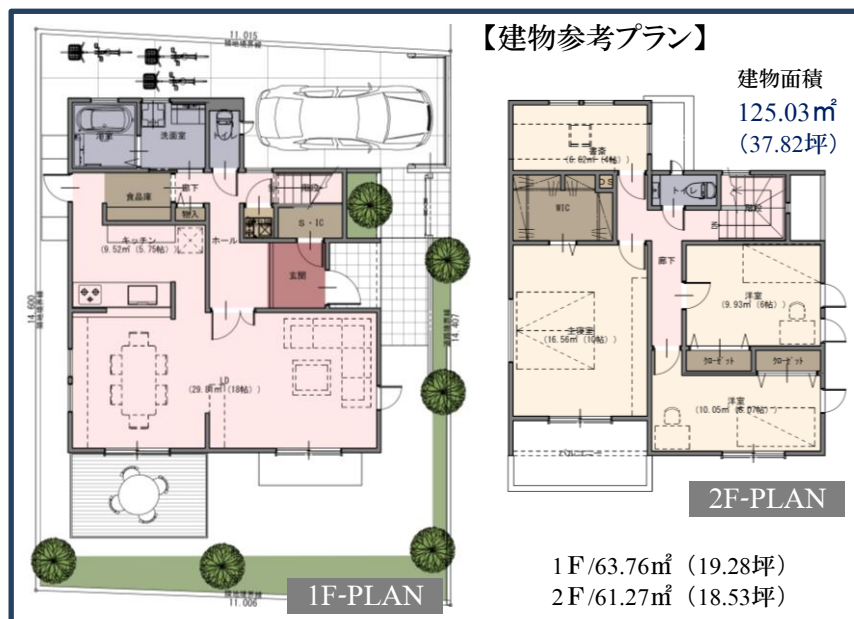

Life Information

- ・コープ小金井ぬくい坂下店……約150m
- ・サンドラッグ貫井坂下店……約160m
- ・ファミリーマート小金井貫井南町店……約400m
- ・小金井市立前原小学校……約420m
- ・小金井市立南中学校……約650m
- ・滄浪泉園緑地……約500m

建物参考プラン
作成いたします

国土交通大臣免許(9)第3343号

三菱地所ホーム株式会社

〒107-0052 東京都港区赤坂2-14-27
国際新赤坂ビル東館

☎ 03-6887-8170 担当: 梅田
FAX 03-6887-8171 080-4342-8693

不動産サービス部

■手数料 ■取引態様
売買価格×3%
+6万円+消費税 **媒介**