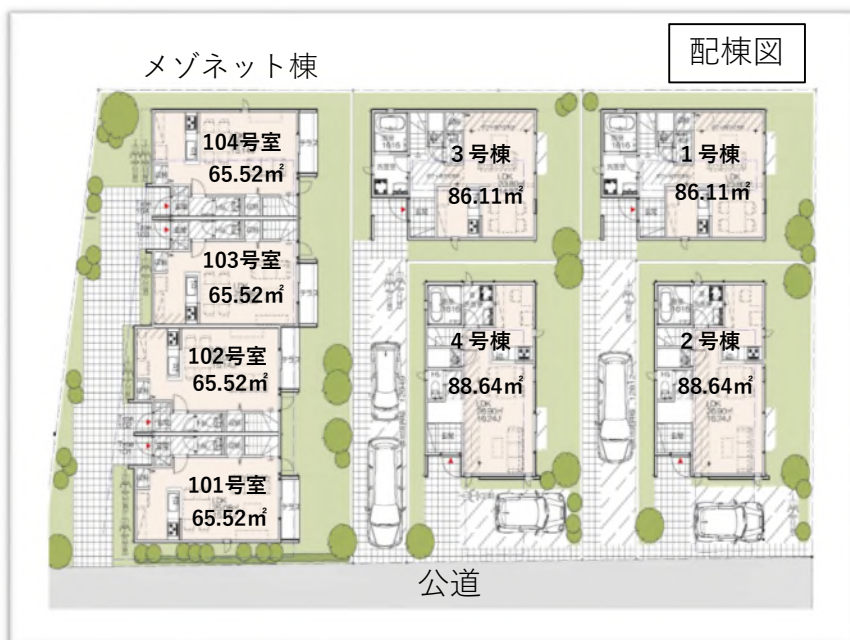

The Park Maison 上井草駅前 ～杉並区の戸建賃貸&メゾネット～

[構造] 木造2×4 [用途] 賃貸住宅
[階数] 地上2階 [竣工] 2017年8月
[敷地面積] 761.97㎡
[延床面積] 610.33㎡

- Check1 エアロテック装備の戸建賃貸4棟とメゾネット1棟(4戸)を区角割からご提案致しました。
- Check2 メゾネット棟は2LDKの間取りで白と茶色のシンプルなツートンカラーで計画しました。
- Check3 戸建賃貸もツートンカラーを用いて壁面を強調するデザインとなっています。